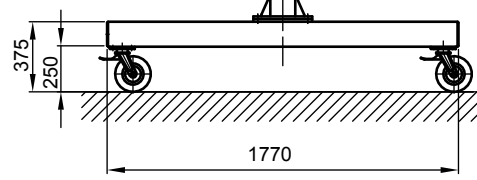

B - B

Kran	LPK 250 kg x 5000 mm (Storlekar 1)
design bas	H2/B3
Insatsplats	inomhusanvändning
villkor i omgivningen	-5° C upp till +40° C, utan extra tillval
telfer + åkverk	GM 2 250.8-1/HF 3
FEM grupp	2m / M5
tväråk	manuell
lyft	2 / 8 m/min
total vikt	377 kg (därav telfer + åkverk 26 kg)
Driftspänning	3/PE ~50 Hz 400 V (TN-S)
total strömförbrukning	0,4 kW
Startström för spänningsfallsberäkning	3,3 A (I <sub>A_HU</sub> * cos phi)